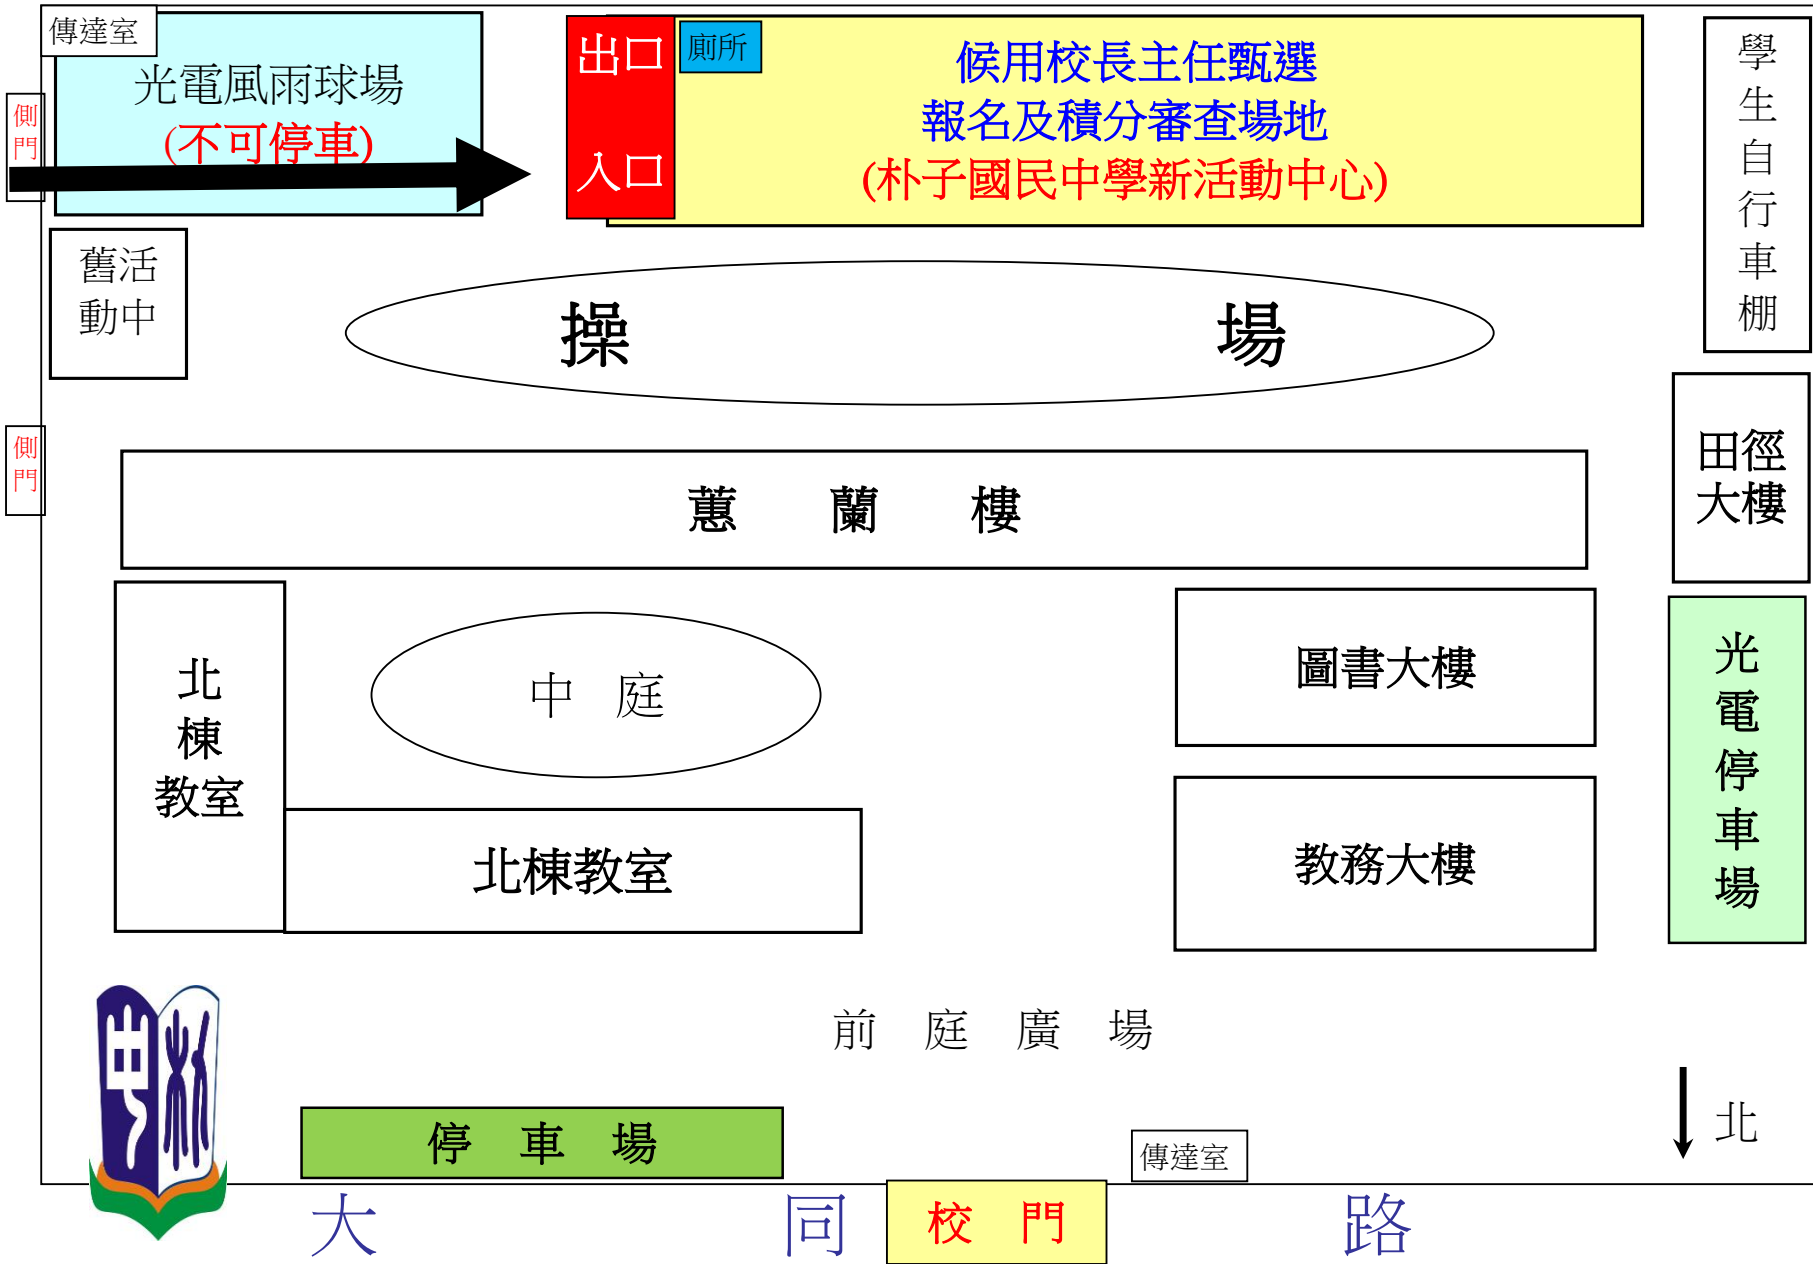

博文街

**備註** 1.報名人員車輛請停博文街，由風雨球場側門進入  
2.光電風雨球場請勿停車